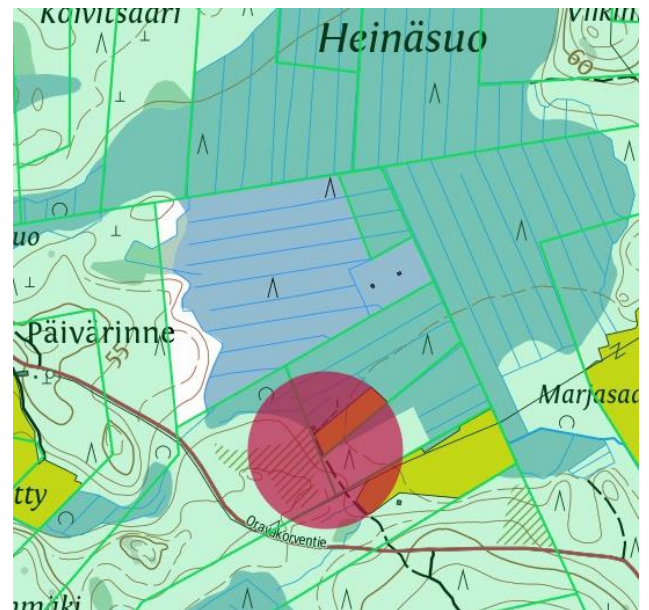

Villisian metsästysrajoitukset

Kesäkokouksessa 2019 päätettiin rajoittaa villisian metsästystä hallitukselle erikseen ilmoitettavilla, villisian houkuttelua varten perustetuilla ruokintapaikoilla sekä villisikatarhoilla. Rajoitusalue on 150 metrin etäisyys ruokintapaikan keskustasta ja 150 metrin etäisyys villisikatarhan keskustasta. Tällaisista ruokintapaikoista ja tarhoista tiedotetaan tarvittaessa yhdistyksen nettisivuilla ja lahtivajan ilmoitustaululla julkaistavalla kartalla. Ruokintapaikalta [villisian] metsästys tapahtuu ruokintapaikan pitäjän luvalla. Ruokintapaikkojen läheisyydessä muistutetaan hyvien metsästystapojen noudattamisesta.

Hallitukselle ilmoitetut ruokintapaikat ja villisikatarhat:

Hyypiänmäki

Heinäsuu

Karattava