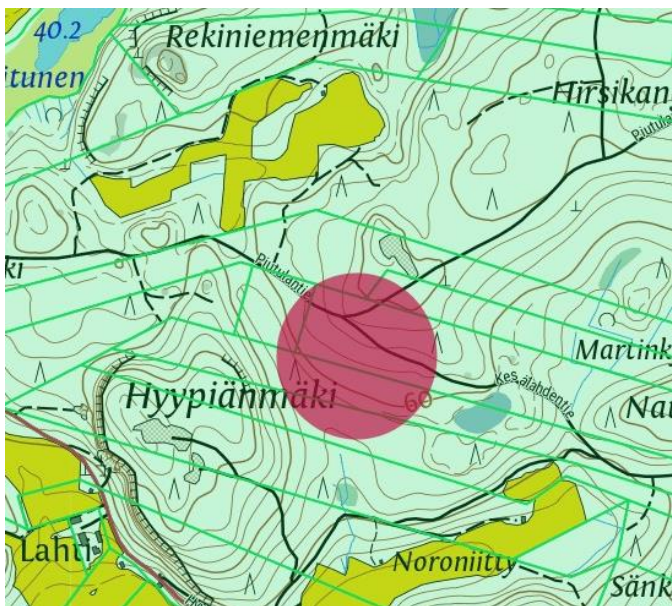

Villisian metsästysrajoitukset

Kesäkokouksessa 2019 päätettiin rajoittaa villisian metsästystä hallitukselle erikseen ilmoitettavilla, villisian houkuttelua varten perustetuilla ruokintapaikoilla sekä villisikatarhoilla. Rajoitusalue on 150 metrin etäisyys ruokintapaikan keskustasta ja 150 metrin etäisyys villisikatarhan keskustasta. Tällaisista ruokintapaikoista ja tarhoista tiedotetaan tarvittaessa yhdistyksen nettisivuilla ja lahtivajan ilmoitustaululla julkaistavalla kartalla. Ruokintapaikalta [villisian] metsästys tapahtuu ruokintapaikan pitäjän luvalla. Ruokintapaikkojen läheisyydessä muistutetaan hyvien metsästystapojen noudattamisesta.

Hallitukselle ilmoitetut ruokintapaikat ja villisikatarhat:

Hyypiänmäki

Heinäsuu

Karattava